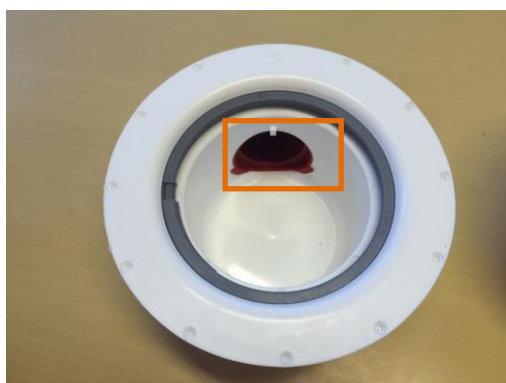

Smörj inte med Glidex eller liknande smörjmedel.
Det bör räcka med att fukta läpptätningen med vatten och försiktigt trycka den på plats, i två steg, som bilderna visar.

VIKTIGT Det finns en liten markering på luktstoppet, se orange pil i fig 5
Markeringen måste peka rakt ner mot brunnsbotten, enligt orange pil.

Fig 3

Fig 4

Fig 5