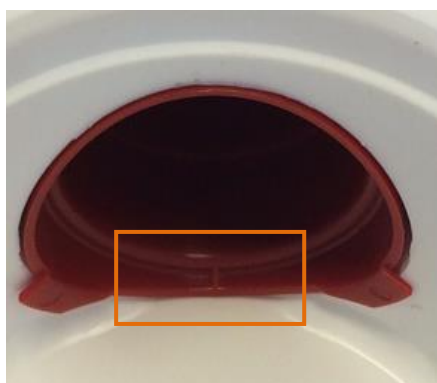

Smörj inte med Glidex eller liknande smörjmedel.
Det bör räcka med att fukta läpptätningen med vatten och försiktigt trycka den på plats, i två steg, som bilderna visar.

VIKTIGT Det finns en liten markering på luktstoppet, se orange pil i fig 5
Markeringen måste peka rakt ner mot brunnsbotten, enligt orange pil.

Fig 3

Fig 4

Fig 5