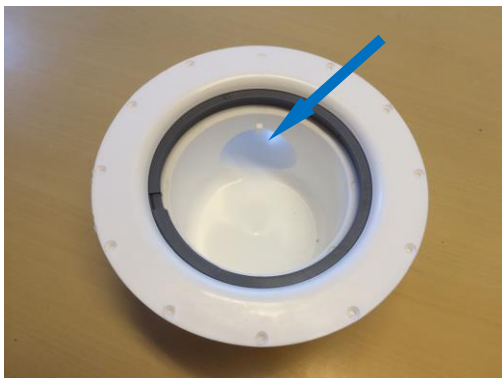

Monteringsanvisning

Tag bort vattenlåset, se röd pil i fig 1.

Fig 1

Gör rent i och runt om hela utloppsröret, se blå pil i fig 2, så att ingen smuts finns kvar.

Fig 2

Montera PREVENT 2 som på bilderna, se fig 3-5.

Smörj inte med Glidex eller liknande smörjmedel.
Det bör räcka med att fukta läpptätningen med vatten och försiktigt trycka den på plats, i två steg, som bilderna visar.

VIKTIGT Det finns en liten markering på luktstoppet, se orange pil i fig 5
Markeringen måste peka rakt ner mot brunnsbotten, enligt orange pil.