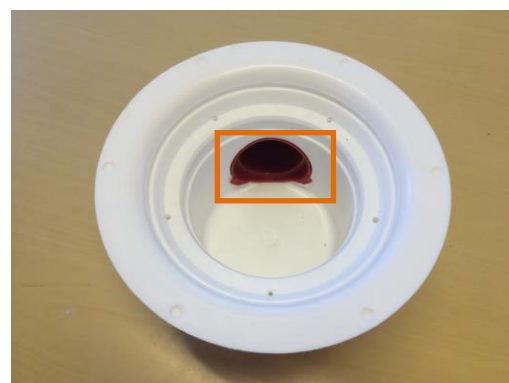

Smörj inte med Glidex eller liknande smörjmedel.
Det bör räcka med att fukta läpptätningen med vatten och försiktigt trycka den på plats, i två steg, som bilderna visar.

VIKTIGT Det finns en liten markering på luktstoppet, se orange pil i fig 5
Markeringen måste peka rakt ner mot brunnsbotten, enligt orange pil.

Fig 3

Fig 4

Fig 5